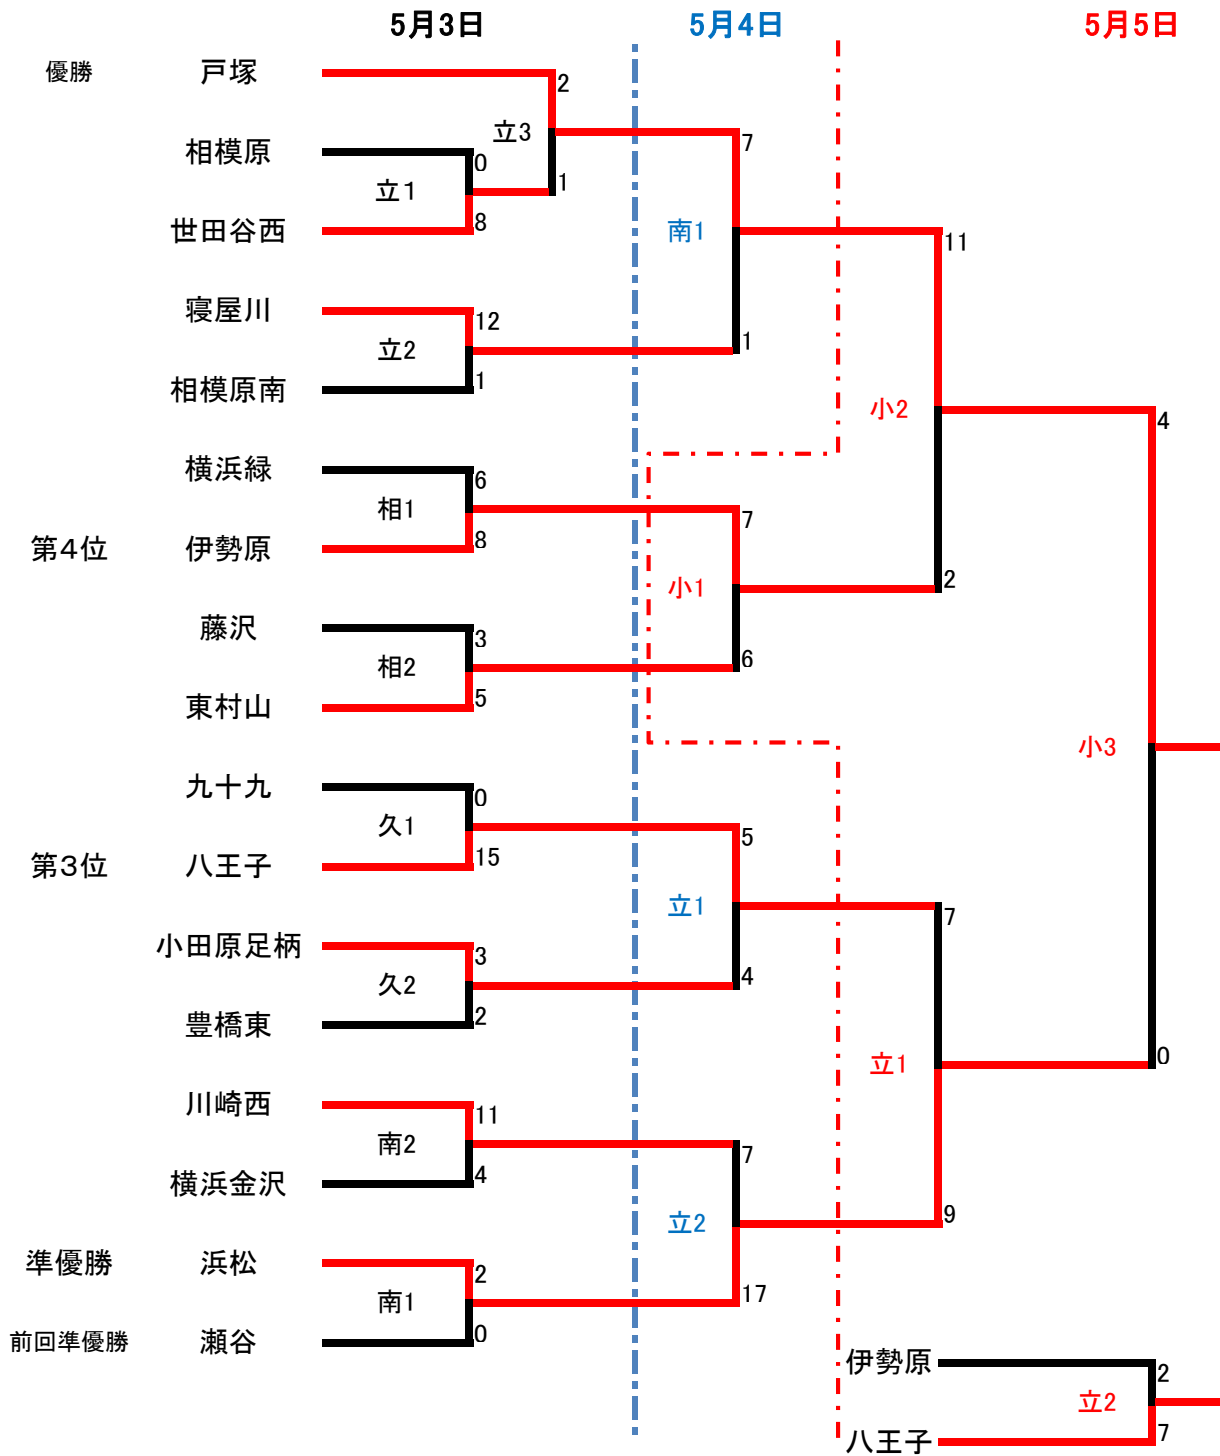

# 第26回小田原足柄シニア杯争奪親善野球大会組み合わせ表

提供グラウンド	大会	交流戦
立:立花学園高校大井総合グラウンド	5/3・4	5/5
相:相洋高校穴部球場	5/3	—
小:小田原球場	5/5	—
南:南足柄球場	5/3・4	—
久:小田原足柄久野球場	5/3	5/4・5
伊勢原グラウンド		5/4
藤沢グラウンド		5/4

☆試合開始 : 5/3は開会式後各会場に移動して開始    5/4・5は9時00分開始  
 ◎各チーム審判 : 各チーム2人(審判服必ず着用)