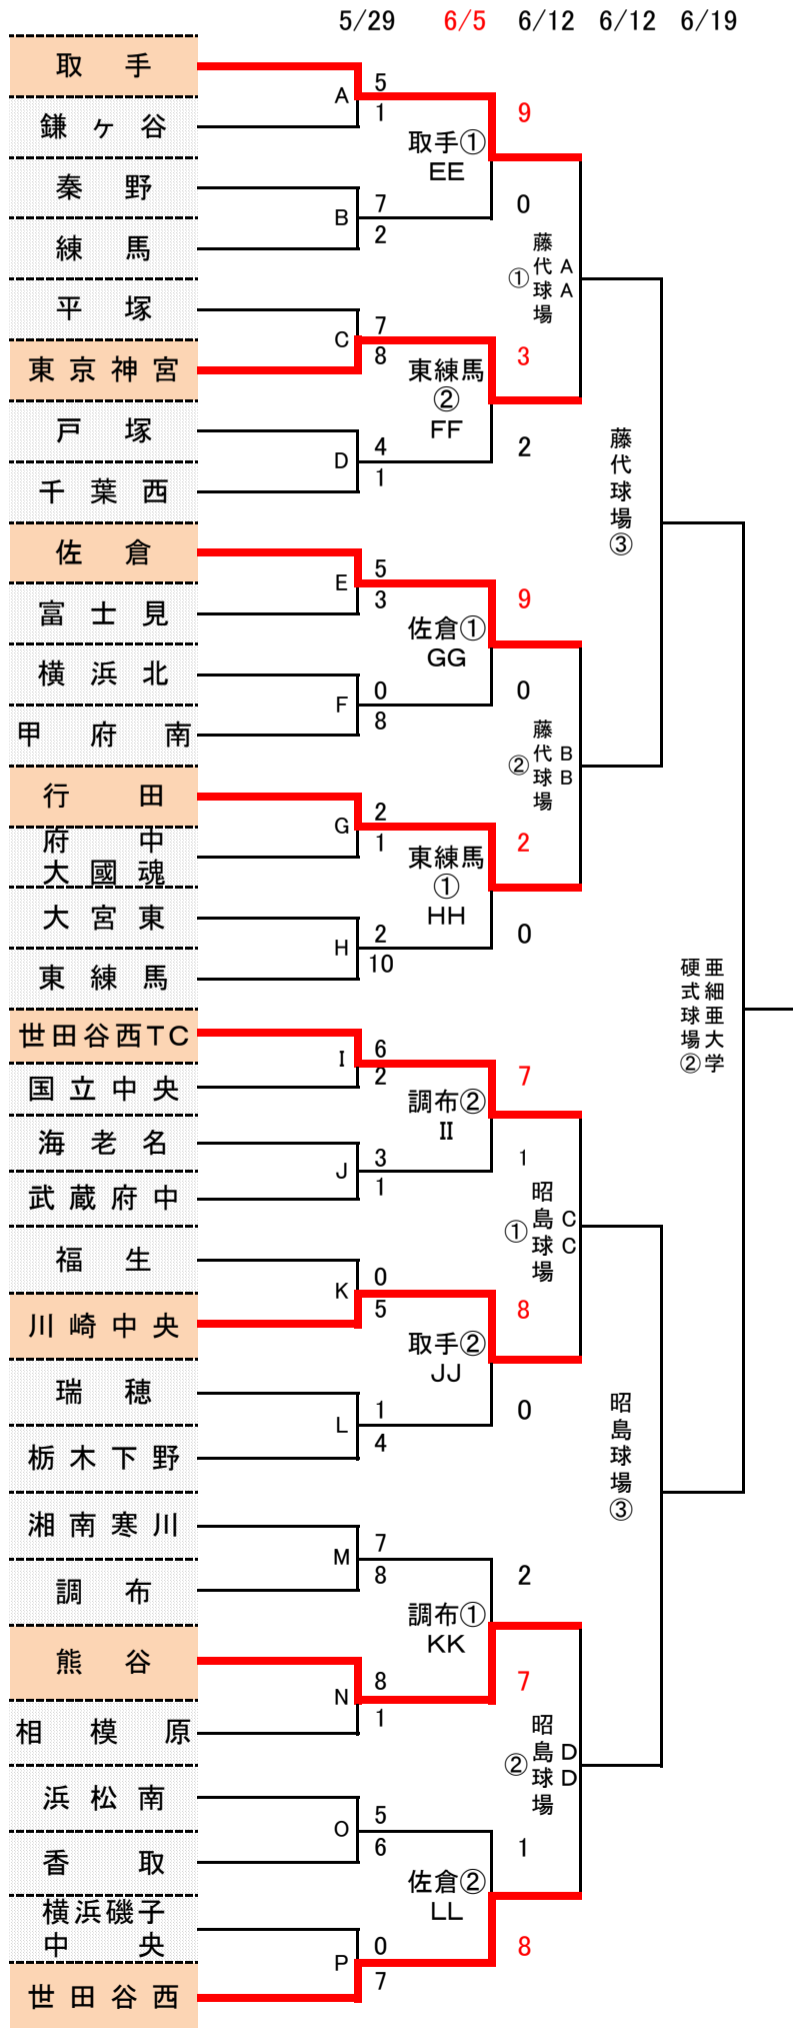

一林和男メモリアル

「感謝の気持ちを  
”力”に換えて」

2022リトルシニア関東連盟夏季大会

2022日本選手権大会出場チーム順位表

1	優勝	9	秦野	EE	敗者	17	千葉西	MM	勝者	
2	準優勝	10	戸塚	FF	敗者	18	富士見	NN	勝者	
3	3位	11	甲府南	GG	敗者	19	武蔵府中	OO	勝者	
4	4位	12	東練馬	HH	敗者	20	浜松南	PP	勝者	
5	AA	敗者	13	海老名	II	敗者	21		QQ	勝者
6	BB	敗者	14	栃木下野	JJ	敗者	22		RR	勝者
7	CC	敗者	15	調布	KK	敗者	23		SS	勝者
8	DD	敗者	16	香取	LL	敗者				

ベスト32を抽選 ベスト32からのトーナメント表(若番よりA、B、C表示)

3位決定戦

第17~20代表決定戦

第21, 22代表決定戦

第23代表決定戦