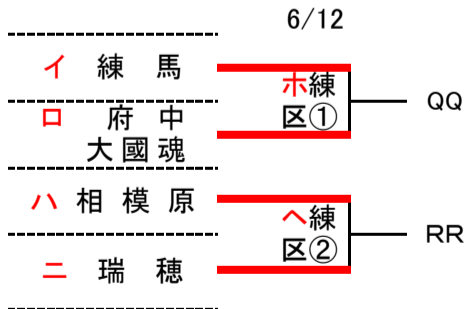

ベスト32を抽選 ベスト32からのトーナメント表(若番よりA、B、C表示)

3位決定戦

第17~20代表決定戦

第21, 22代表決定戦

第23代表決定戦