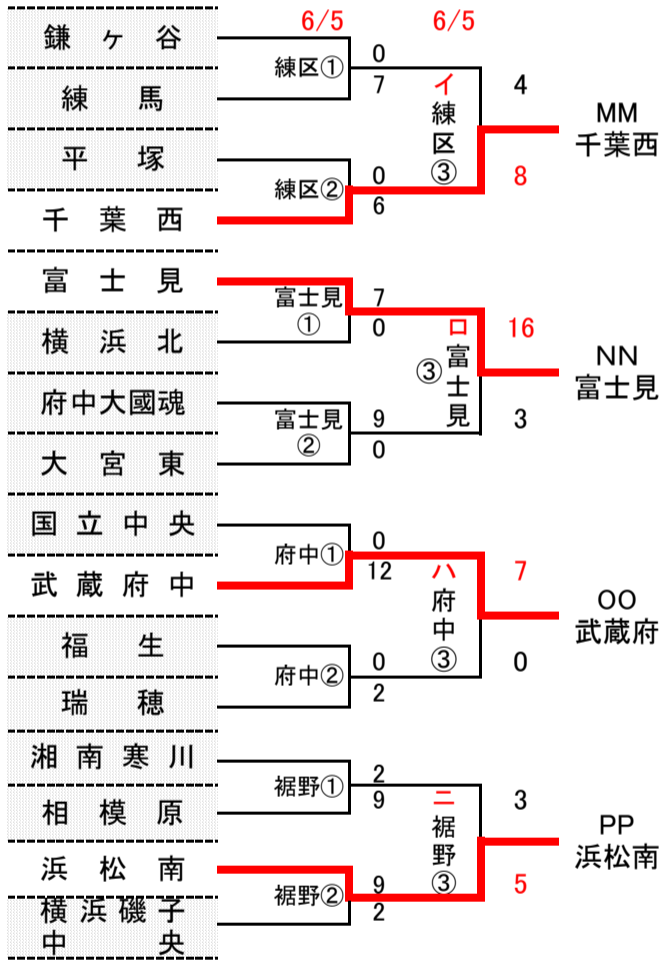

一林和男メモリアル

「感謝の気持ちを  
”力”に換えて」

2022リトルシニア関東連盟夏季大会

2022日本選手権大会出場チーム順位表

1	優勝	9	秦野	EE	敗者	17	千葉西	MM	勝者	
2	準優勝	10	戸塚	FF	敗者	18	富士見	NN	勝者	
3	3位	11	甲府南	GG	敗者	19	武蔵府中	OO	勝者	
4	4位	12	東練馬	HH	敗者	20	浜松南	PP	勝者	
5	AA	敗者	13	海老名	II	敗者	21		QQ	勝者
6	BB	敗者	14	栃木下野	JJ	敗者	22		RR	勝者
7	CC	敗者	15	調布	KK	敗者	23		SS	勝者
8	DD	敗者	16	香取	LL	敗者				

ベスト32を抽選 ベスト32からのトーナメント表(若番よりA、B、C表示)

3位決定戦

第17~20代表決定戦

第21, 22代表決定戦

第23代表決定戦