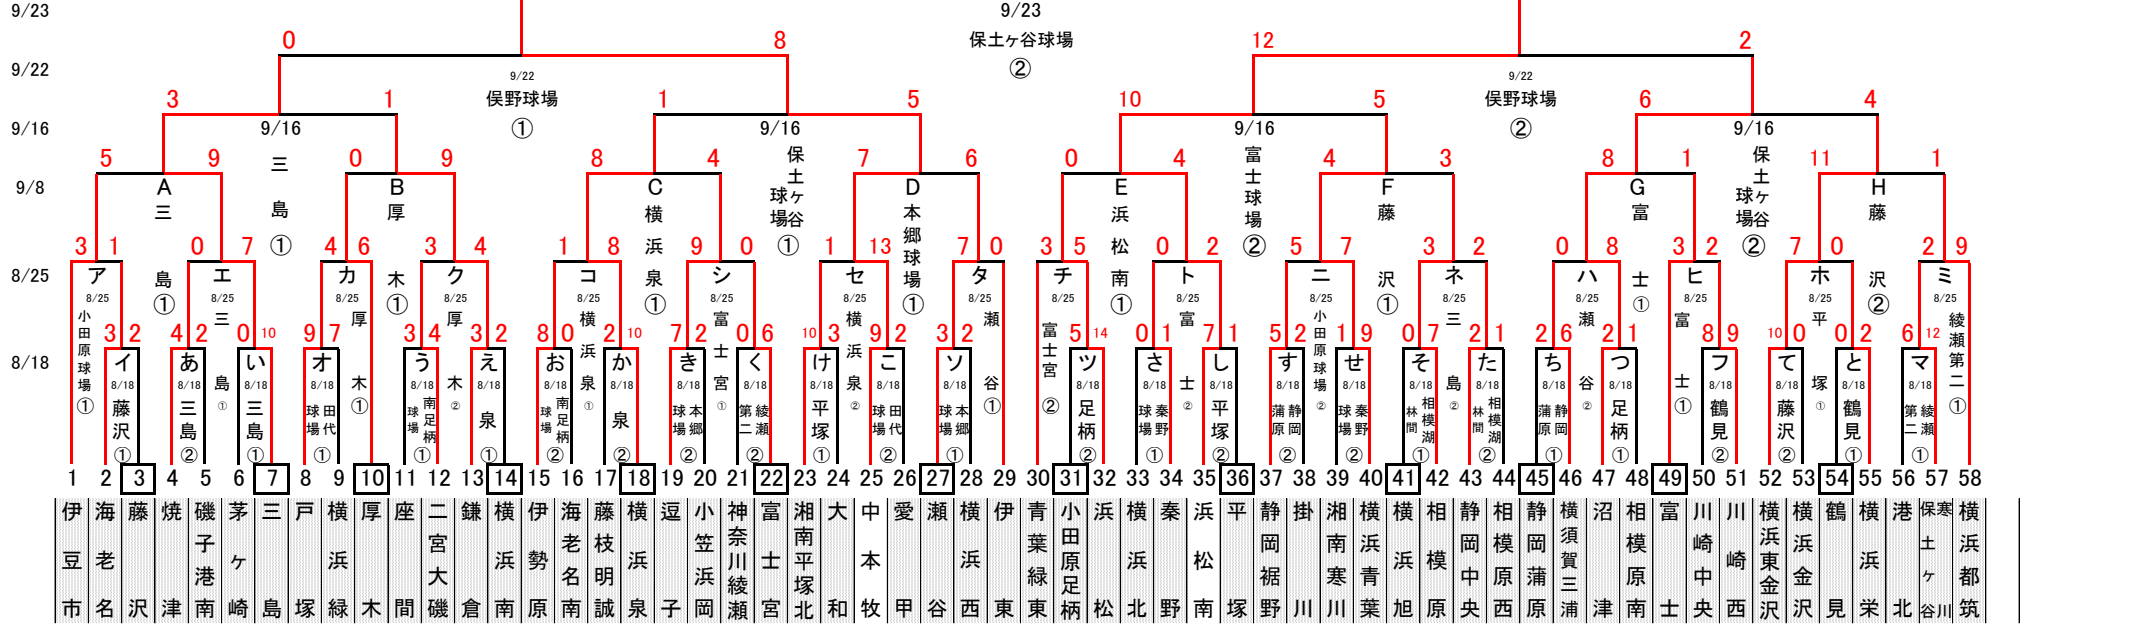

# 2019 南関東支部秋季大会

関東大会出場チーム  
下記試合の勝者  
A,B,C,D,E,F,G,H,K,L,M,N,O,P

□ グラウンド提供チーム

K 敗者 横浜 西 9/23 ①  
 L 敗者 平塚 保土ヶ谷球場  
 M 敗者 秦野 9/21 ①  
 N 敗者 静岡 裾野 P 秦野球場 6