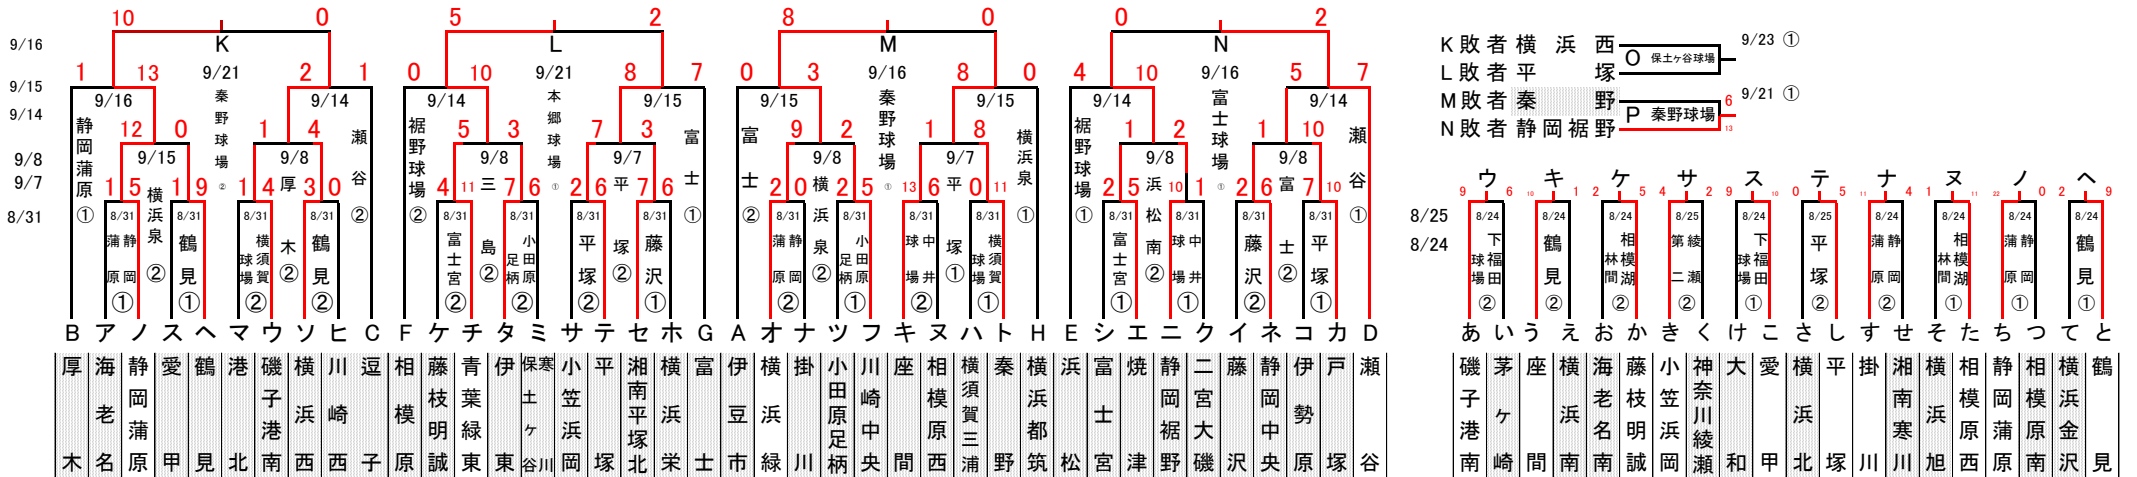

# 2019 南関東支部秋季大会

関東大会出場チーム  
下記試合の勝者  
A,B,C,D,E,F,G,H,K,L,M,N,O,P

□ グラウンド提供チーム

K 敗者 横浜 西 9/23 ①  
 L 敗者 平塚 保土ヶ谷球場  
 M 敗者 秦野 9/21 ①  
 N 敗者 静岡 裾野 P 秦野球場 6